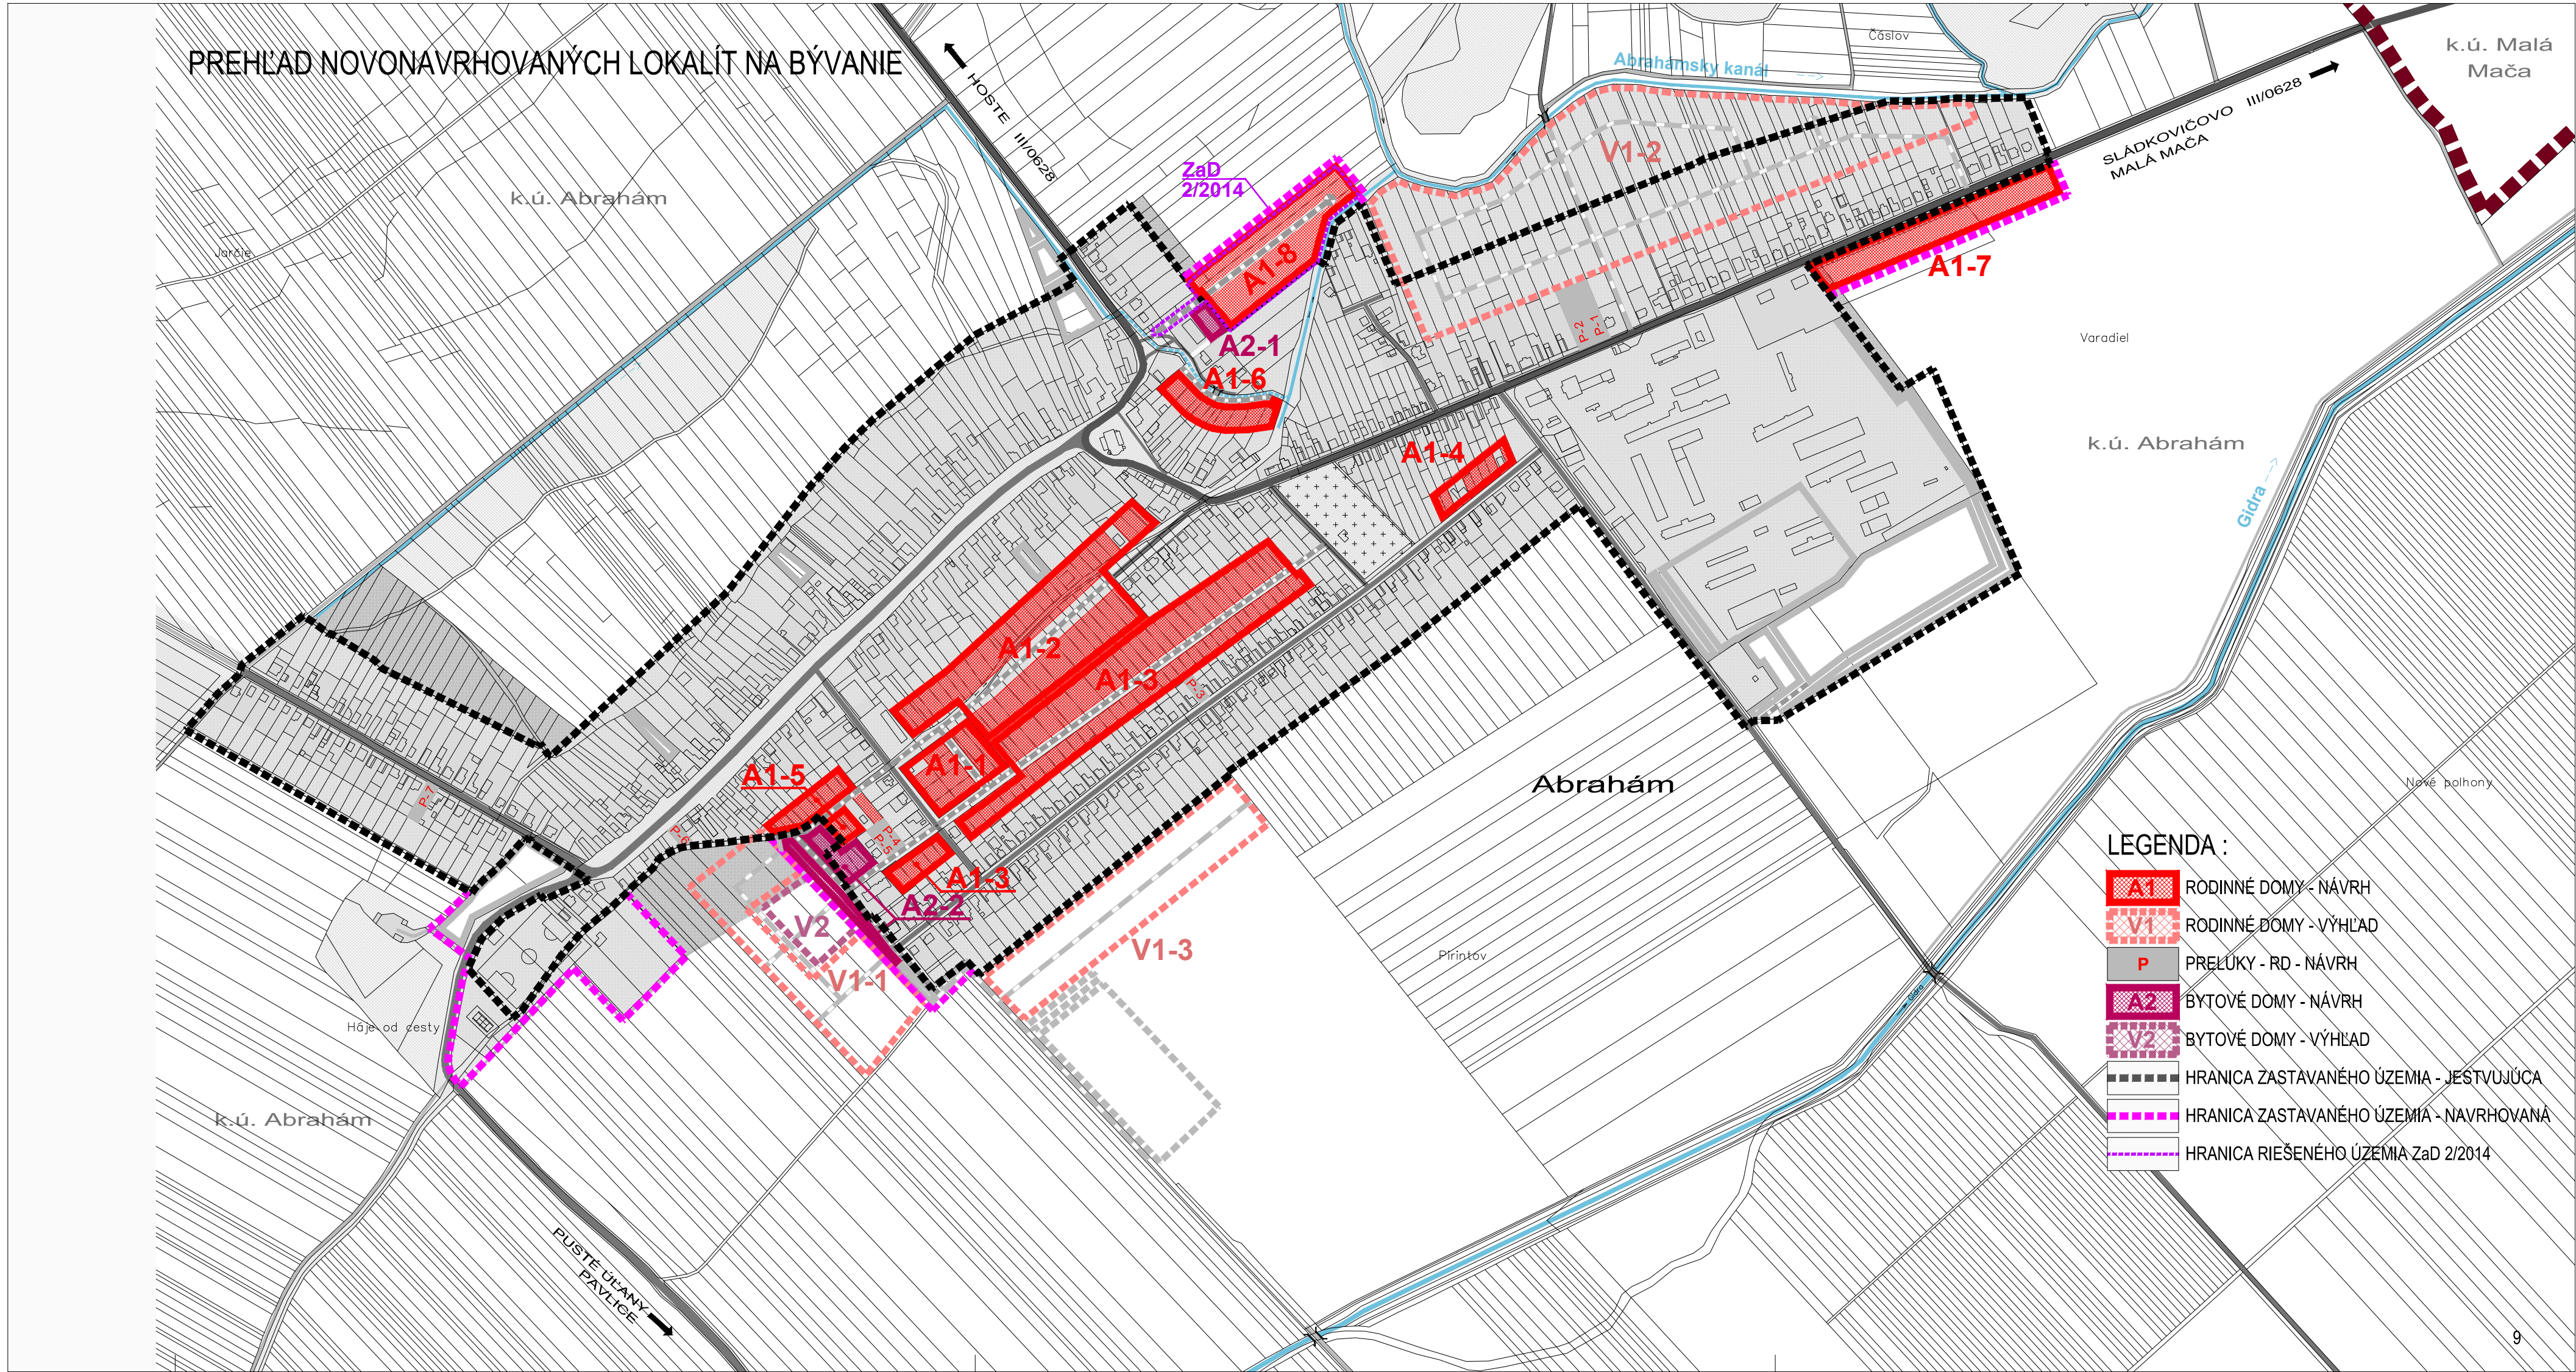

PREHLAD NOVONAVRHOVANÝCH LOKALÍT NA BÝVANIE

LEGENDA :

| | |
|--|--|
| | RODINNÉ DOMY - NÁVRH |
| | RODINNÉ DOMY - VÝHLAD |
| | PRELÚKY - RD - NÁVRH |
| | BYTOVÉ DOMY - NÁVRH |
| | BYTOVÉ DOMY - VÝHLAD |
| | HRANICA ZASTAVANÉHO ÚZEMIA - JEŠTĽUVJÚCA |
| | HRANICA ZASTAVANÉHO ÚZEMIA - NAVRHOVANÁ |
| | HRANICA RIEŠENÉHO ÚZEMIA ZaD 2/2014 |