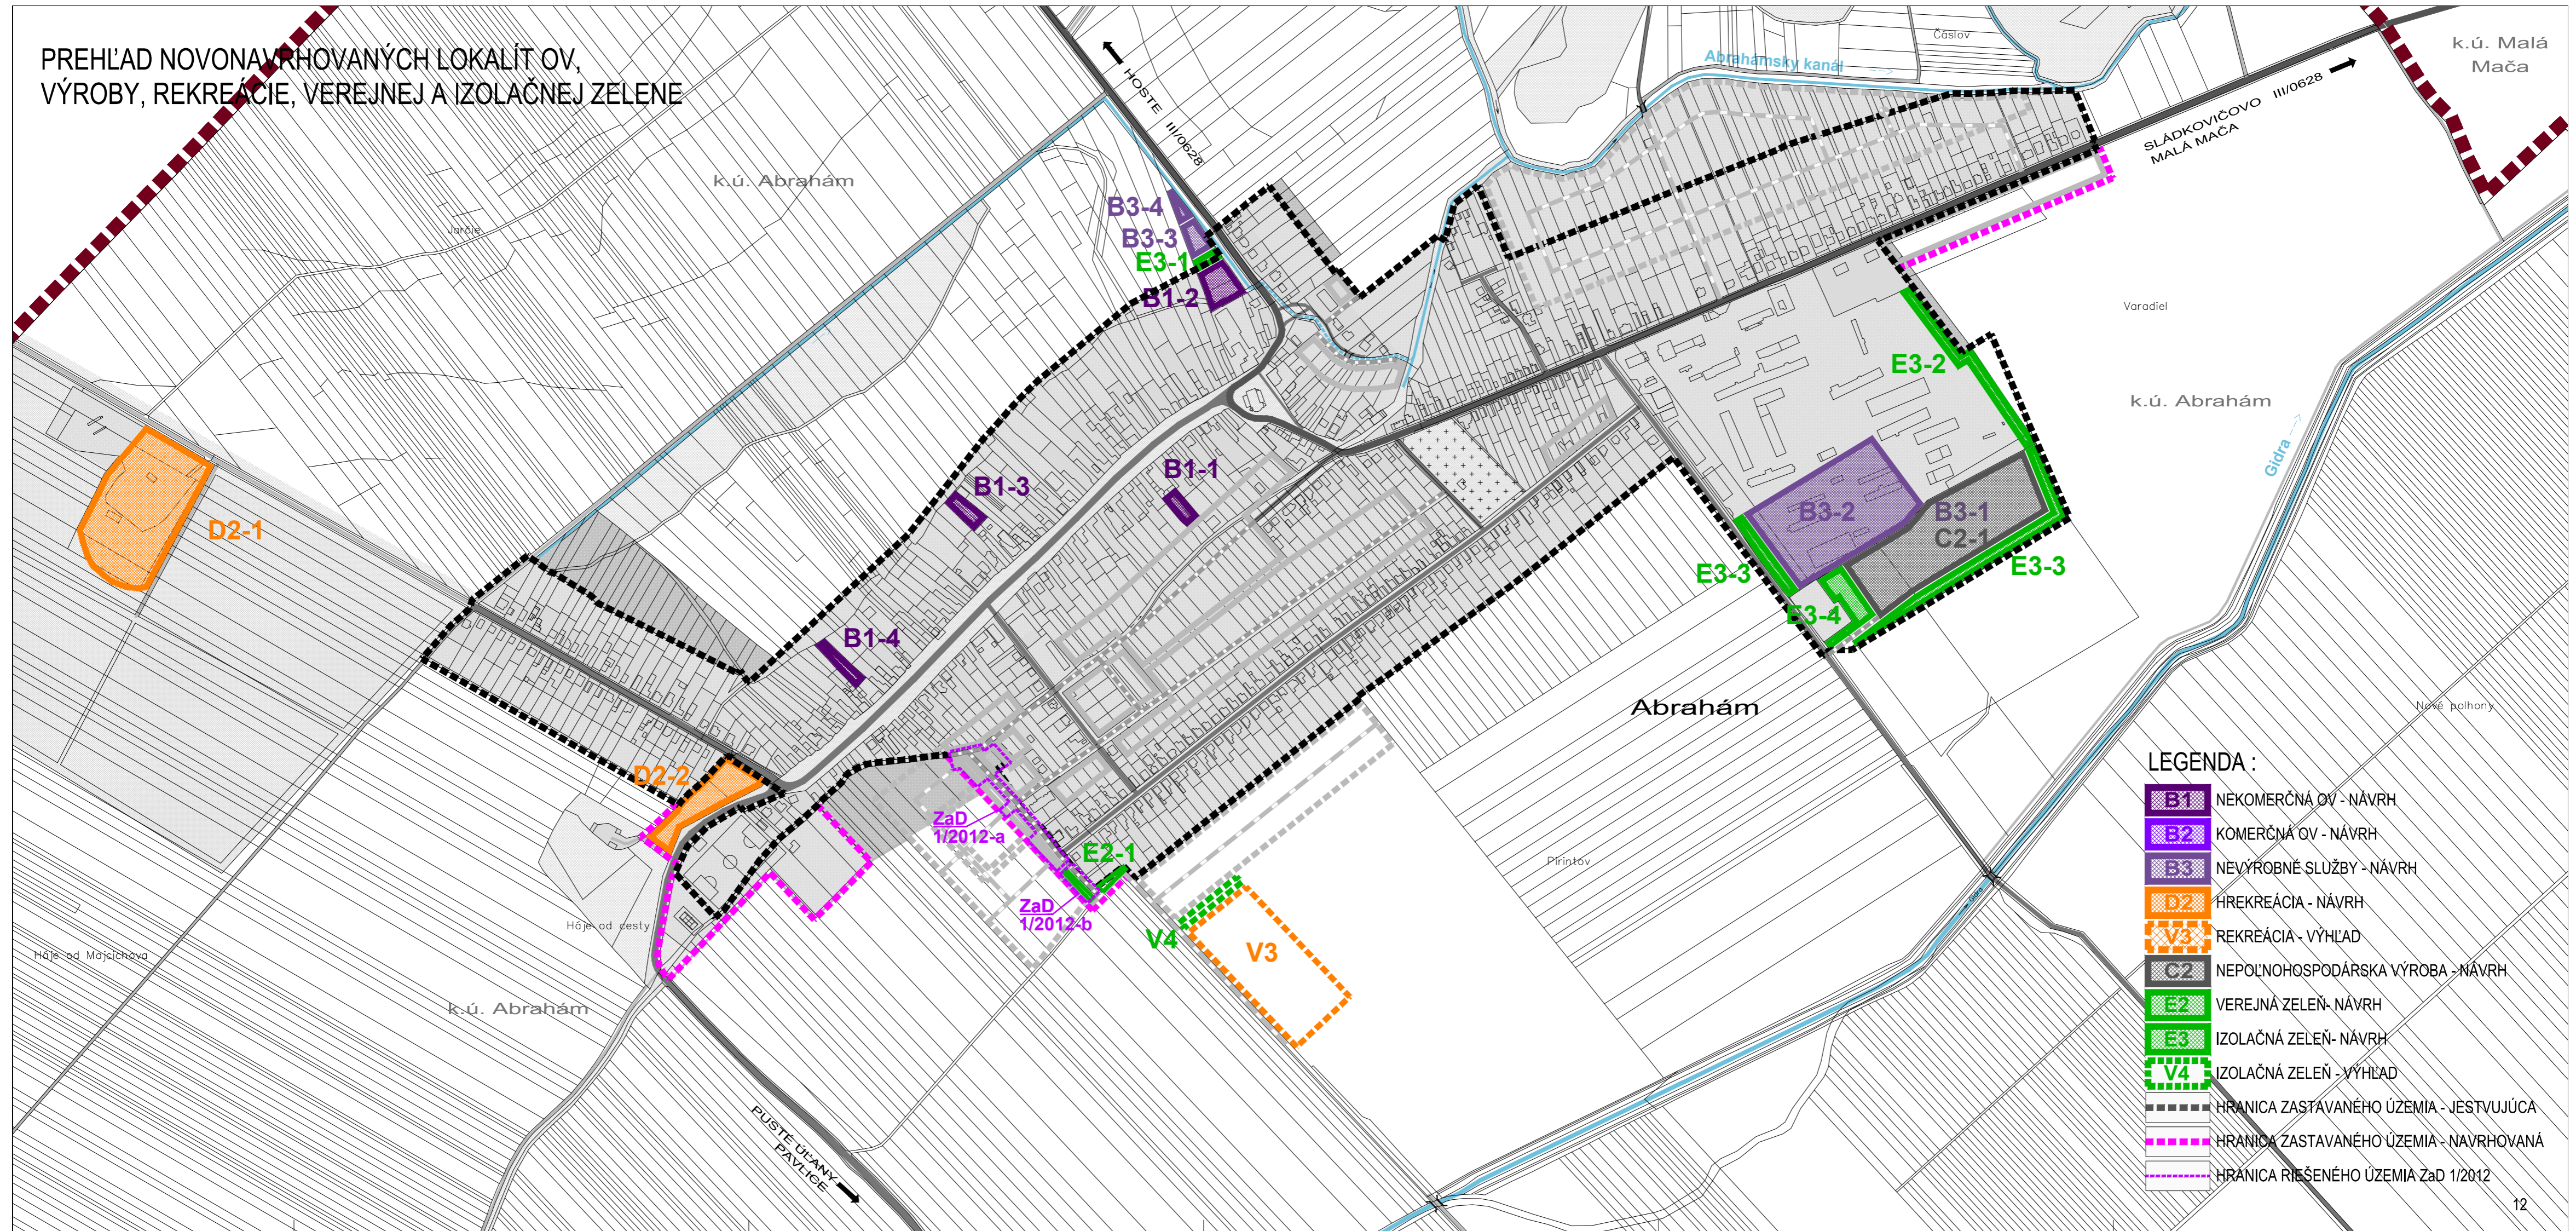

PREHĽAD NOVONAVRHOVANÝCH LOKALÍT OV,
VÝROBY, REKREÁCIE, VEREJNEJ A IZOLAČNEJ ZELENĚ

LEGENDA :

- B1 NEKOMERČNÁ OV - NÁVRH
- B2 KOMERČNÁ OV - NÁVRH
- B3 NEVÝROBNÉ SLUŽBY - NÁVRH
- D2 HREKREÁCIA - NÁVRH
- V3 REKREÁCIA - VÝHLAD
- C2 NEPOLNOHOSPODÁRSKA VÝROBA - NÁVRH
- E2 VEREJNÁ ZELEŇ - NÁVRH
- E3 IZOLAČNÁ ZELEŇ - NÁVRH
- V4 IZOLAČNÁ ZELEŇ - VÝHLAD
- HRANICA ZASTAVANÉHO ÚZEMIA - JESTVUJÚCA
- HRANICA ZASTAVANÉHO ÚZEMIA - NAVRHOVANÁ
- HRANICA RIEŠENÉHO ÚZEMIA ZaD 1/2012