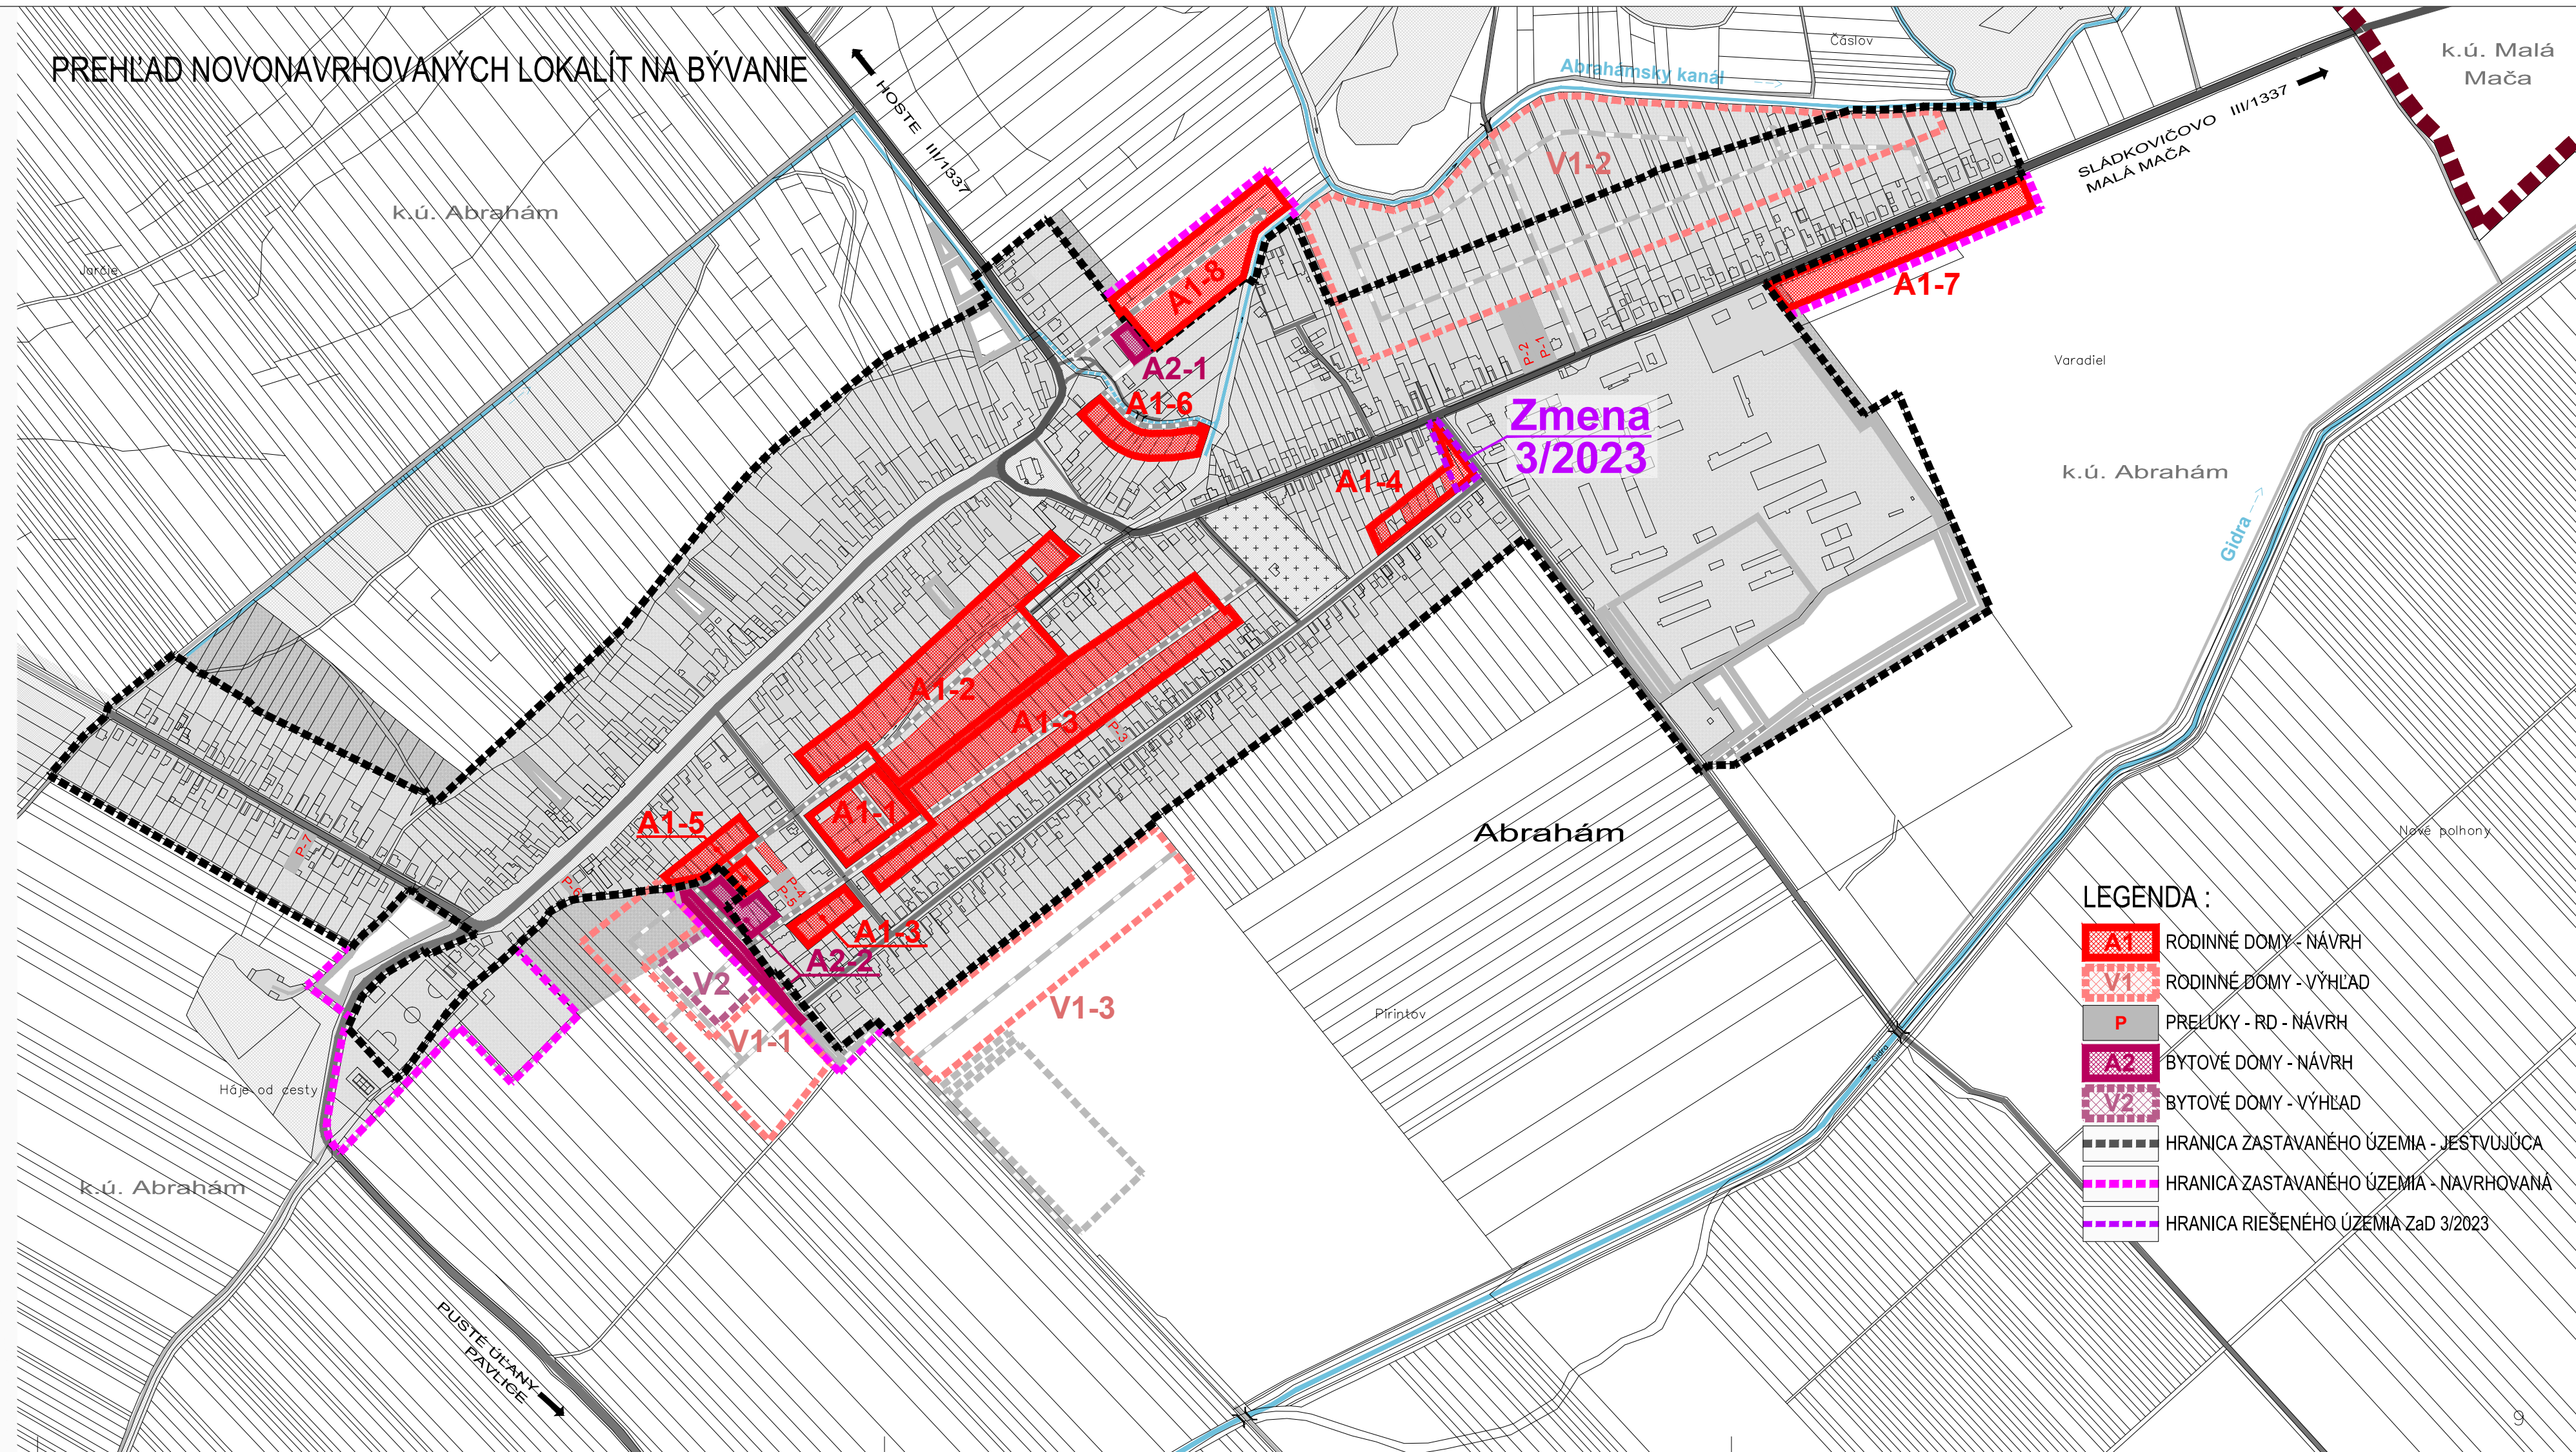

PREHĽAD NOVONAVRHOVANÝCH LOKALÍT NA BÝVANIE

LEGENDA :

- A1** RODINNÉ DOMY - NÁVRH
- V1** RODINNÉ DOMY - VÝHLAD
- P** PRELÚKY - RD - NÁVRH
- A2** BYTOVÉ DOMY - NÁVRH
- V2** BYTOVÉ DOMY - VÝHLAD
- HRANICA ZASTAVANÉHO ÚZEMIA - JEŠTĽUVJÚCA
- HRANICA ZASTAVANÉHO ÚZEMIA - NAVRHOVANÁ
- HRANICA RIEŠENÉHO ÚZEMIA ZaD 3/2023